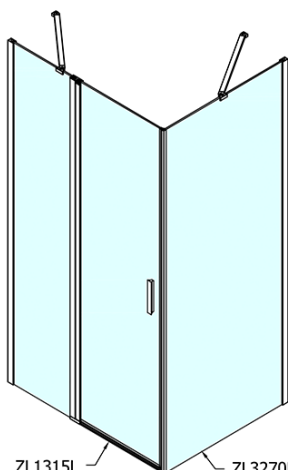

# Produktový list

Objednací kód: **ZL1315ZL3280**

**Zoom Line obdélníkový sprchový kout 1500x800mm L/P varianta**

ZL1315L

ZL3270L  
ZL3280L  
ZL3290L  
ZL3210L

ZL3270R  
ZL3280R  
ZL3290R  
ZL3210R

ZL1315R