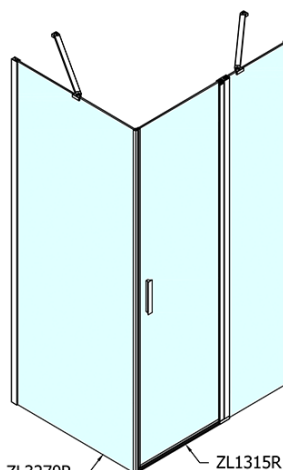

# Produktový list

Objednací kód: **ZL1315ZL3280**

**Zoom Line obdélníkový sprchový kout 1500x800mm L/P varianta**

ZL1315L

ZL3270L  
ZL3280L  
ZL3290L  
ZL3210L

ZL3270R  
ZL3280R  
ZL3290R  
ZL3210R

ZL1315R